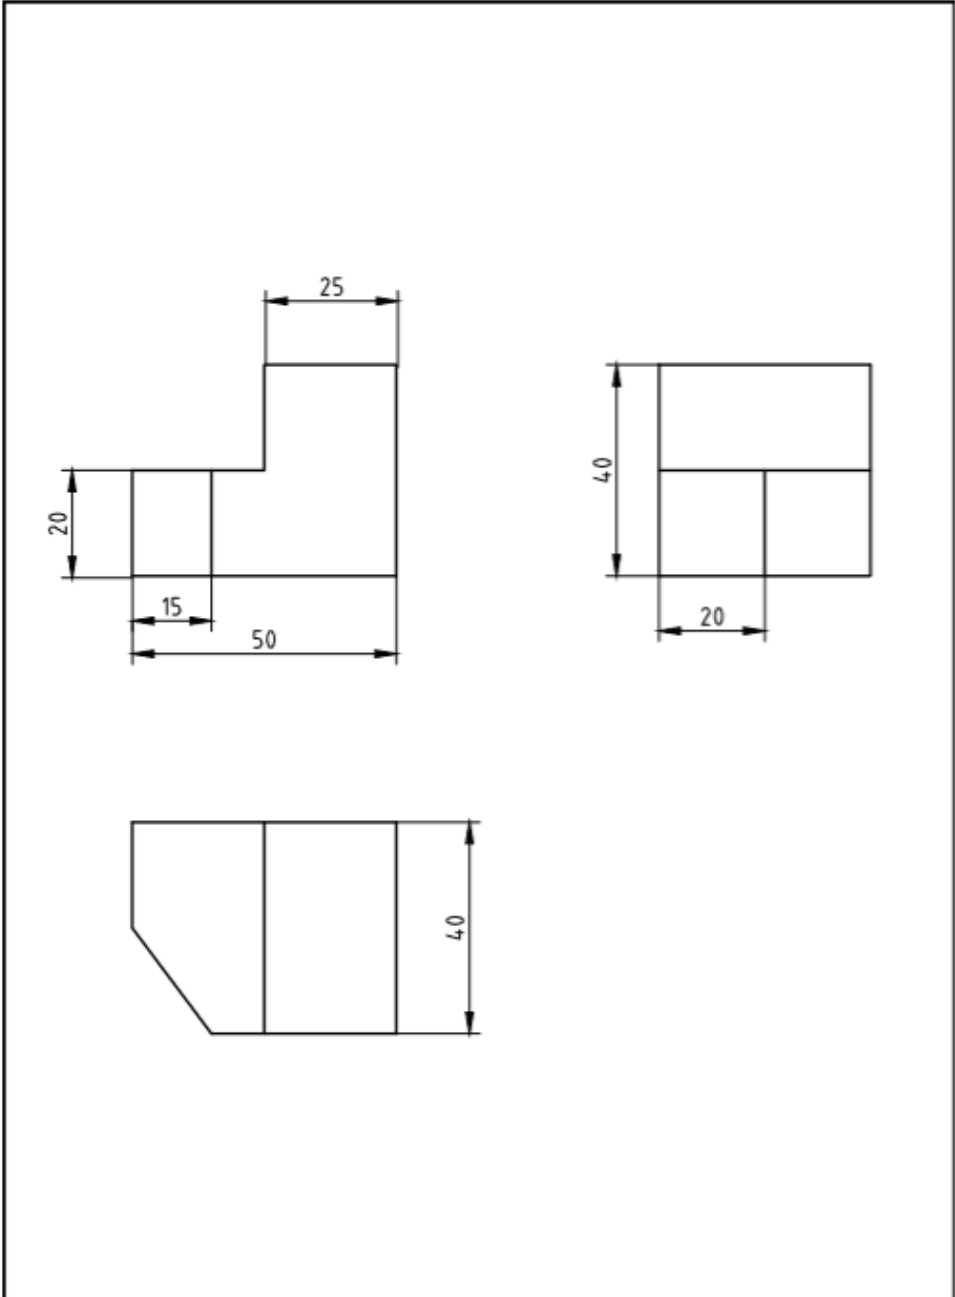

VY1

(OBS att du löser dina uppgifter på vanligt rutat papper. Ramen nedan symboliserar ditt A4 papper. En uppgift på ett papper

Fredrika Bremer Gymnasierna Haninge	SKALA
	RITAD AV
	DATUM
	RITNINGSNUMMER