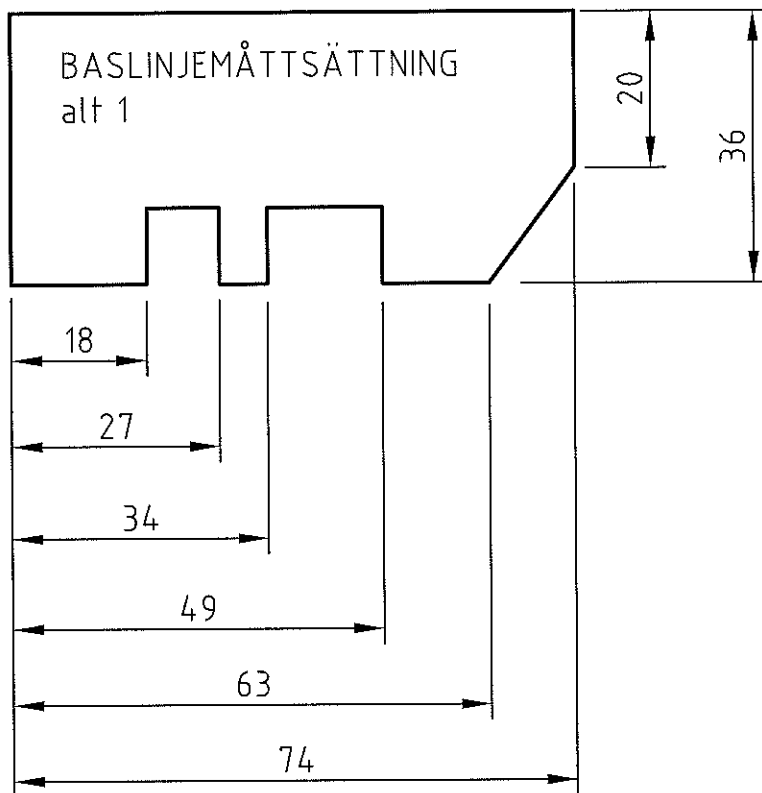

**Fredrika Bremer
Gymnasierna
Haninge**

MÅTTSÄTTNING
KEDJEMÅTTSÄTTNING
BASLINJEMÅTTSÄTTNING

SKALA

1:1

RITAD AV

PL

DATUM

20120927

RITNINGSNUMMER

1

**Fredrika Bremer
Gymnasierna
Haninge**

MÅTTSÄTTNING _ FACIT
KEDJEMÅTTSÄTTNING
BASLINJEMÅTTSÄTTNING

SKALA

1:1

RITAD AV

PL